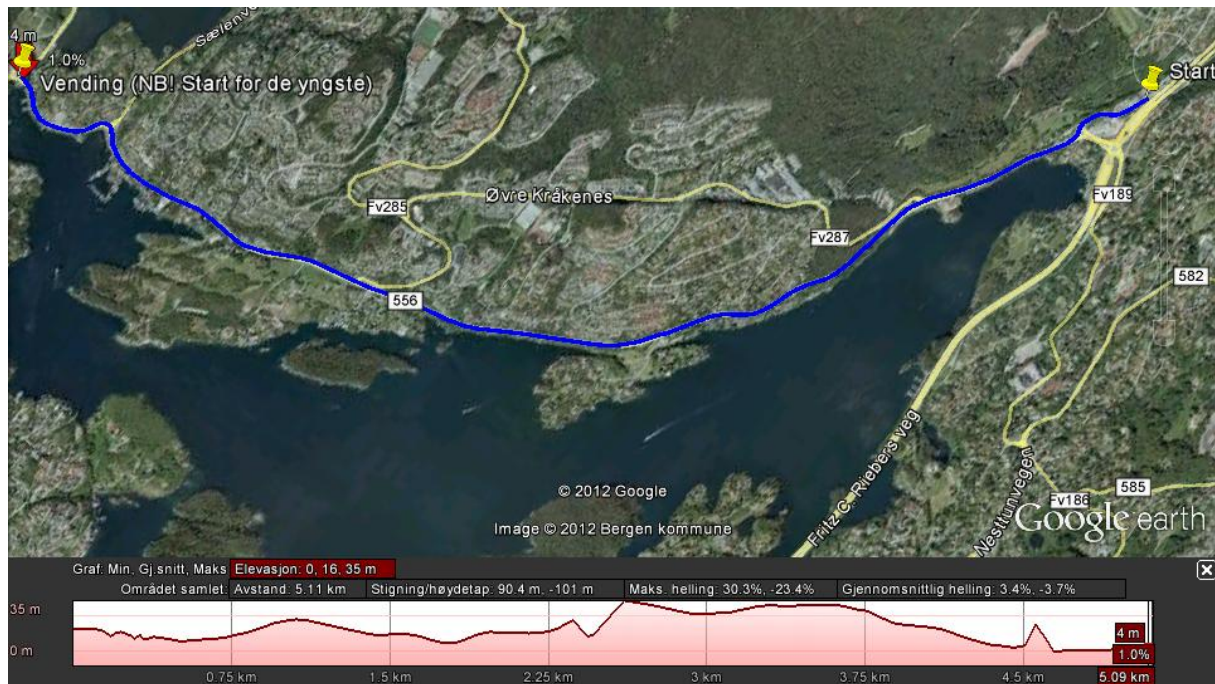

TREK

Søndag 4.mai - Straumemilen

Publisert: 16.03.2014

Temporitt alle klasser fra M/K 10 og eldre.

Løypebeskrivelse:

Straumevegen(Rv 556) fra Fjøsanger til krysset med Rv557 og retur. Start og mål ved Bergen CKs klubblokaler, Fjøsangervegen 213.

NB! Start for klassene M/K 10 & K11/12 er ved vending (rundkjøringen ved Knappentunnelen).

Start kl.07:30 (de yngste starter først). Startlister blir lagt ut på denne hjemmesiden.

Distanser:

Klasse	Km
M/K10 & K11/12	5
Alle andre klasser	10

1. Påmelding via Minldrett.no innen 28.4.2014. --- NB! Ingen etteranmelding. Startkontingent betales klubbvis innen 30.4.2014 til Kto.nr: 3633.35.78411
2. Startkontingent:
  - a. M/K 10-16: kr 160,-
  - b. M/K Junior og eldre: kr 260,-
3. Parkering: Ved KIWI og ved Rema 1000.
4. Telt/Oppvarmingsområde: Ved klubblokalet.
5. Garderobes: Skifterom i klubblokalet. Dusz ikke tilgjengelig.
6. Kiosk: Ved/i klubblokalet.
7. Det blir ikke planlagt lagleder møte.

Løypekart

**Bergen CK ønsker deltakere, ledere og presse
velkommen til en av årets første ritthelger**