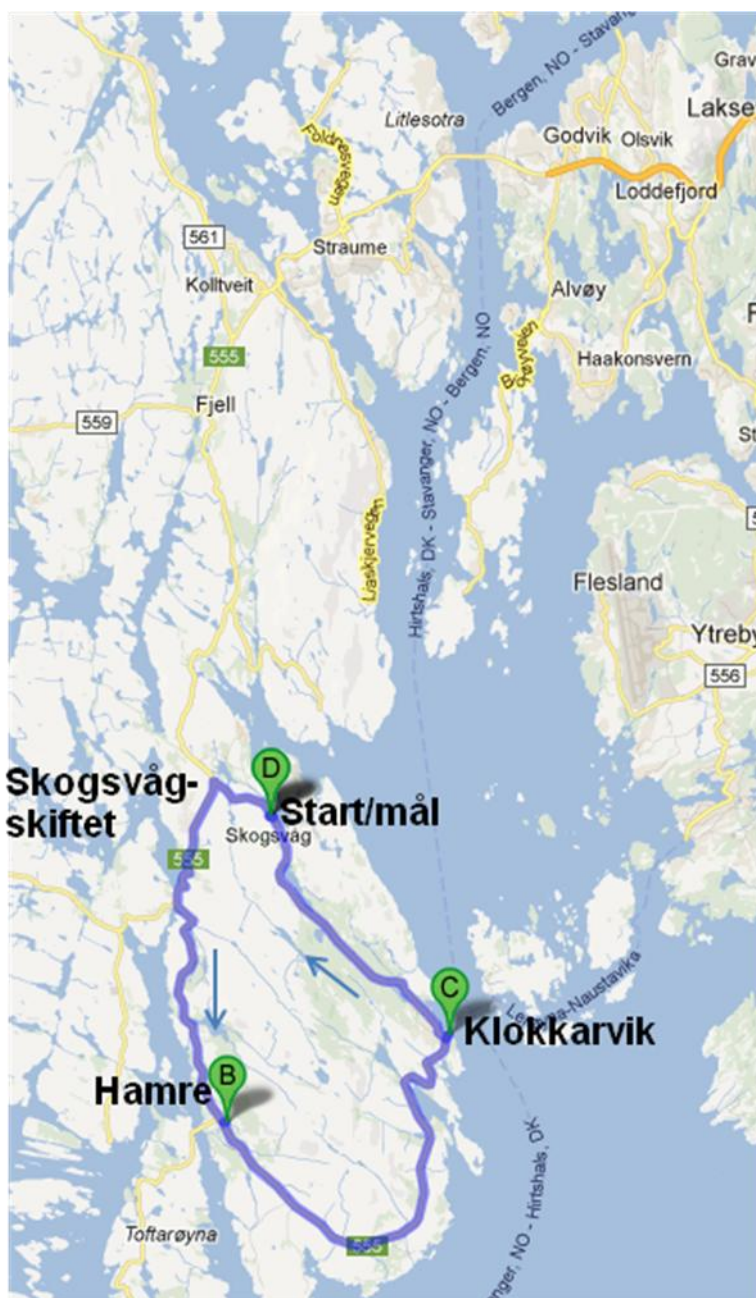

1. M/K Junior og eldre: kr 260,-
3. Parkering: Ved Sotra vgs. avd. Sund.
  4. Telt/Oppvarmingsområde: Ved Sotra vgs. avd. Sund.
  5. Garderobe/toaletter: Skifterom/toaletter på skolen. Dusj ikke tilgjengelig.
  6. Kiosk: Nær målområdet.
  7. Det blir ikke planlagt lagledermøte.

Bergen CK ønsker deltakere, ledere og presse velkommen til en av årets første ritthelger.

For detaljert kart over start/målområdet: Se Bergen CK's hjemmeside.