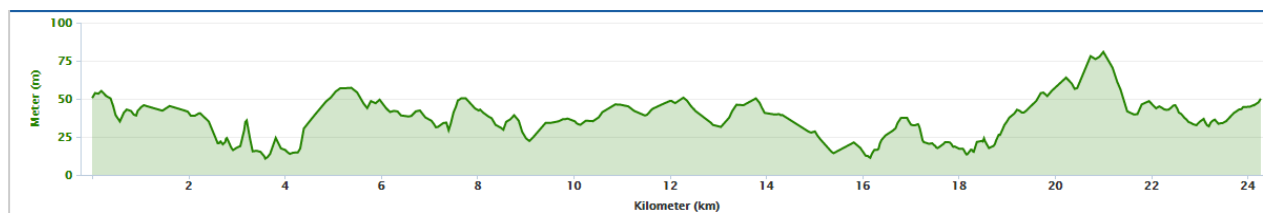

Forbehold om at at klassene vil bli splittet ved for store felt.

1. Påmelding via EQ Timing innen 28.04.2019. --- NB! Ingen etteranmelding.
https://signup.eqtiming.no/signup/g295?Event=Bergen_ritthelg
2. Startkontingent:
 - M/K 10-16: kr 160,-
 - M/K Junior og eldre: kr 260,-
3. Parkering: Ved Sotra vgs. avd. Sund.
4. Telt/Oppvarmingsområde: Ved Sotra vgs. avd. Sund.
5. Garderober/toaletter: Toaletter på skolen. Garderobe/Dusj ved Sund idrettshall, noen få hundre meter bak start/mål-området.
6. Brikkesjekk blir utført for de som starter i feltene fra Sund vgs.
7. Kiosk: Nær målområdet.
8. Lagledermøte:
Fredag 3 . mai kl. 20:00, Bouvet Bergen, Solheimsgaten 5058 Bergen
60°22'37.4"N 5°20'09.5"E
Lagledermøte vil også sendes live på Facebook siden til Bergen CK
Felles lagledermøte for alle tre ritt i Bergen Ritthelg.
9. Nøytral service blir kjørt for feltene M-Elite/M-U23/M-Junior og K-Elite/K-Junior/M15/16/M60+. Eventuelle ønsker om å kjøre klubb-service-bil meldes inn på forhånd til rittleder (før lagledermøtet).
10. Ang. løype og sportslige forhold: Kontakt rittleder Hans-Kristian Jacobsen
e-mail: hkjacobsen@gmail.com / mob 93204881.
11. Sjefskommisær for rittet er (kommer)
12. Andre spørsmål: Kontakt leder i arrangements-komiteen, Øyvind Magnussen,
e-post bergen.ritthelg@gmail.com /mob. 40 40 04 80.
Følg også med på Facebook, gå inn via NCF Region Vest.
13. Overnatting: Vi kan anbefale Scandic Bergen Airport.
14. Kart over start/mål-området og løypeprofil er vist på de neste sider.

Klubbsponsorer:

bouvet

nr1 fitness

Høydeprofil, Sund Fellesstart

Sotra vgs avd. Sund

M/K10 & K11/12 starter ved Bjøllhaugen, ca 10 km før mål, et par hundre meter nærmere Klokkarvik enn avkjørsel vei nr 39.