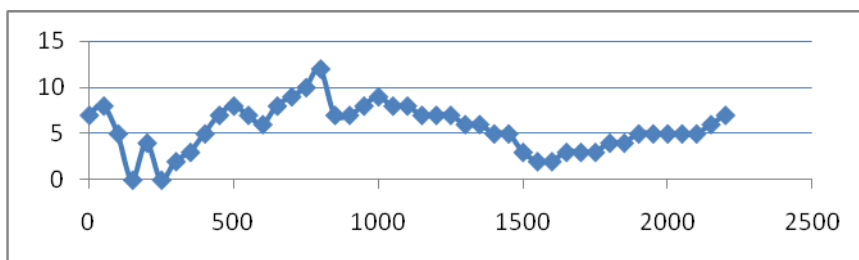

Fusa Sykkel inviterer til Fusa Grand Prix

Tid: Tirsdag 01.juni kl 18

Sted: Holdhus Skule i Fusa Kommune

Løype: 2,2 km hard, kupert og morsom rundløype på asfalt på lukket rulleskibane i skogen. Anbefaler racersykkel.

Løypeprofil under. Bilder fra løypen legges ut på www.fusasykkel.no

Påmelding: klubbvis innen torsdag 27.05.2010 til: so@framo.no (ingen etteranmelding)

Betaling: til Fusa Sykkel konto 35302100568

Startkontigent: M/K junior / senior kr 200 Øvrige kr 100

Premiering: Fin premiering!

Starttidspunkt:

Klasse M 13-14, K 15-16, K Junior 6 runder start kl 18:00 ca sluttid 24 min

Klasse M/K 10 år 1 runde start kl 18:02

M/K 11-12 ÅR og K 13-14 2 runder start kl 18:02 ca sluttid 10 min