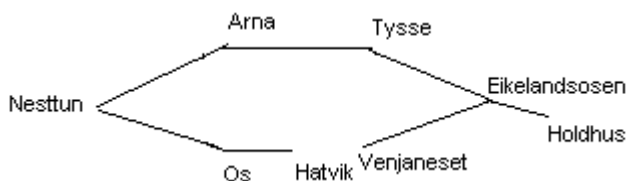

Ferje fra Hatvik til Venjaneset går 16:30, 17:05, 17:50 (bruker 15 min). Fra Venjaneset til Holdhus tar det 20 min. Retur fra Venjaneset 19:15, 20:05, 20:45, 21:15

Hilsen Fusa Sykkel v/Stig Osebakken Mobil 48073804